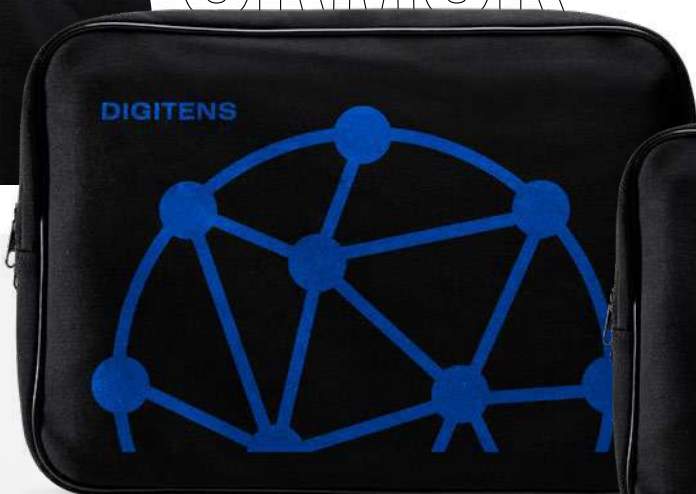

31 x 43 x 16 cm 1 20

N(8), G(1)

ORMOK

DEXTER

7568 **Ormok**

Étui rembourré pour ordinateur portable 15'' en mousse haute densité.

39 x 26,5 x 3,5 cm 1 25

F(1), N(8)