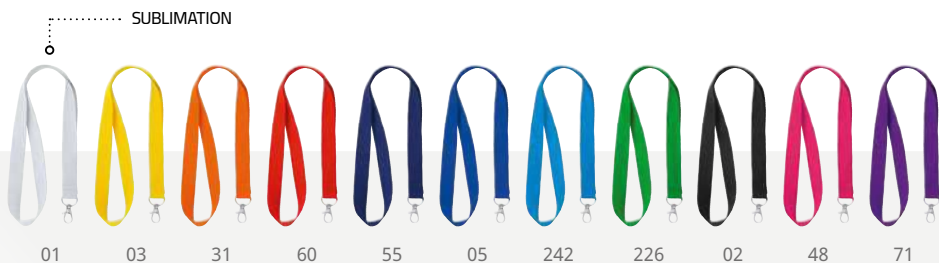

F(1), N(8), R

7053 **Host**

Lanyard en polyester avec mousqueton.

2 x 50 cm

10 800

F(1), N(8), R

**NEW.****7045 Pomel**

Cordon avec mousqueton assorti et porte-badge en PVC.