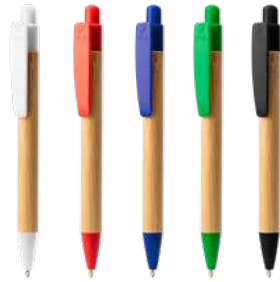

01 60 05 226 02

8080 **Gildon**

Stylo à bille avec corps en bambou et PLA. Encre bleue.

14 x Ø1 cm 50 1000
 B(4), L1