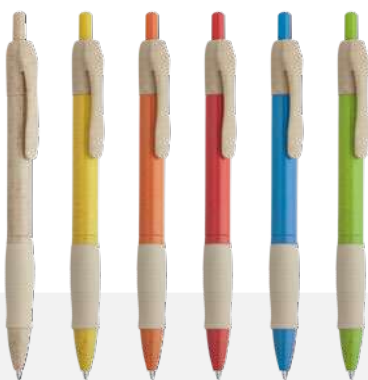

29 03 31 60 242 114