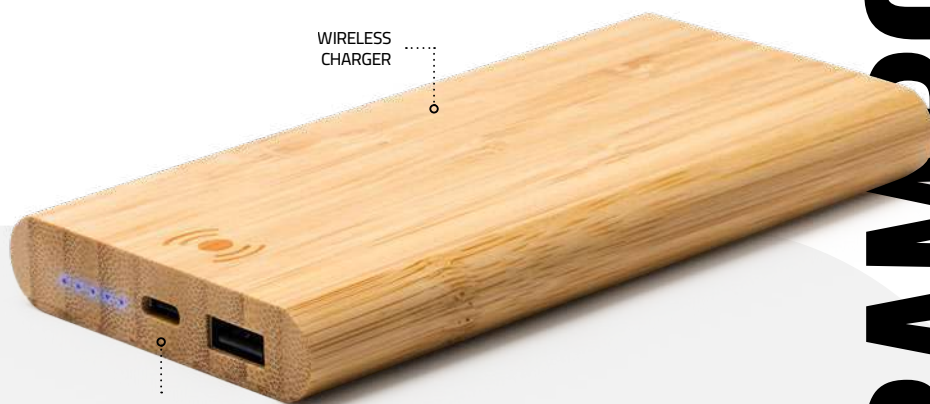

### 3023 Neptune

Port USB avec corps en bambou naturel et câble vierge. Comprend 3 ports USB. Présentation en coffret éco design.

8,5 x 1,6 x 4 cm 1/50 200

D(4), L1, W

BAMBOO POWERBANK

WIRELESS CHARGER

TYPE C