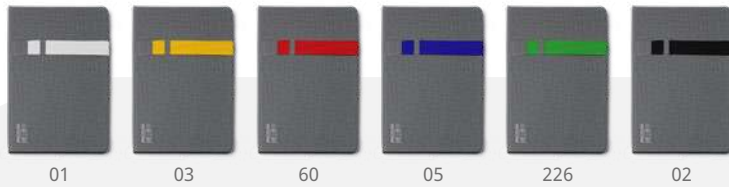

7971 Sikas

Carnet A5 avec couverture rigide en RPET. Stylo et support de téléphone mobile inclus. 80 feuilles unies.

14,6 x 21,4 x 1,5 cm

1/25

50

E(1), W, T