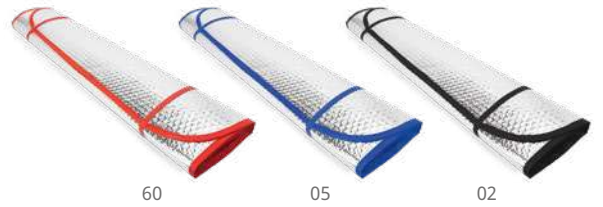

POUCH INCLUDED

130 x 65 cm

60

05

02

0101 **Kini**

Parasol à bulles double face en aluminium avec finition métallique et passepoil coloré. Comprend des anneaux métalliques avec des ventouses et des sangles élastiques pour le pliage. Présentation plate.