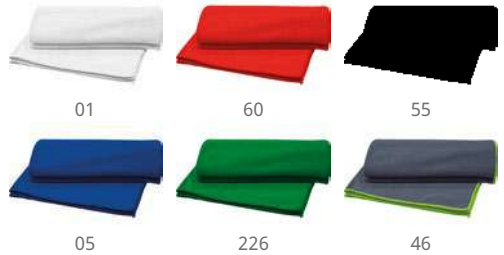

### 7100 Orly

Serviette avec élastique pratique pour un pliage facile. La couleur plomb foncé 46, a des surpiqûres jaune fluo. Le reste des couleurs avec surjet assorti. Le blanc 01 a une partie lisse spéciale pour le marquage.