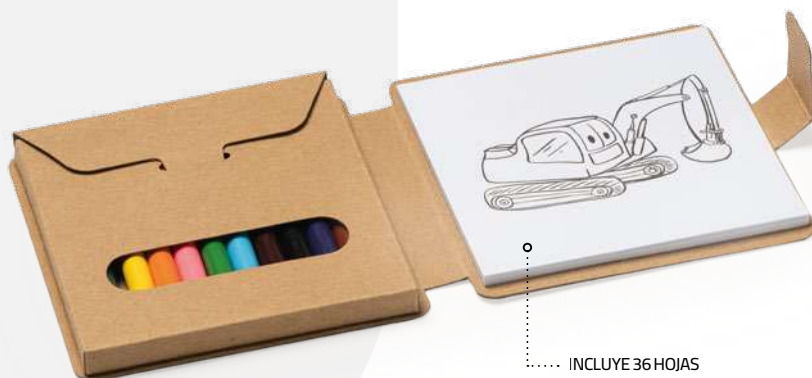

### 8077 Pyrus

Ensemble pour enfants à colorier. Comprend un bloc-notes avec des dessins variés. 36 pages avec 12 crayons de couleur.

10 x 1 x 9,5 cm 1/50 200

C(4)

INCLUYE 36 HOJAS

INCLUYE 20 LÁMINAS