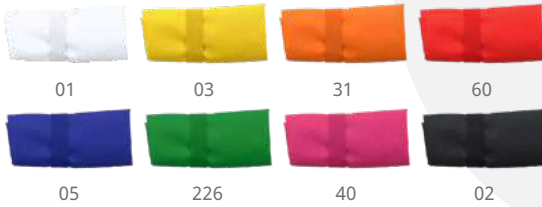

42 x 35 x 15 cm 10 200

F(1)

01 60 05 226 02

RECYCLED  
PET7549 **Pantala**

Sac shopping pliable en matériau RPET. Comprend une poche pratique pour le pliage.

33 x 46 x 8 cm 20 400

F(1), G(1), R