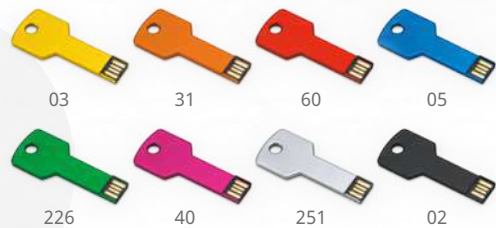

USB FLASH DRIVES

16CB

32CB

4186 Marvin

Clé USB au design classique avec corps en ABS et clip pivotant en métal. Présenté dans une boîte en carton blanc mat avec fenêtre.

5,7 x 0,9 x 1,9 cm 1/50 300
D(4), L1

16CB

4187 Cylon

Clé USB en aluminium avec un design extra-plat en forme de clé. Présentation en coffret métal avec fenêtre.

5,7 x 0,3 x 2,4 cm 1 200
D(4), L1