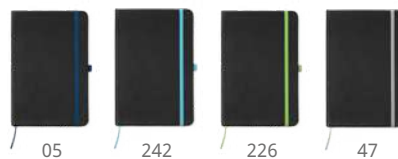

7987 Piana

Carnet A5 avec couverture rigide en simili cuir noir. Marque-page couleur, élastique et porte-stylo. 80 feuilles lignées.

14 x 21 x 1,5 cm 1/25 50
E(4), T