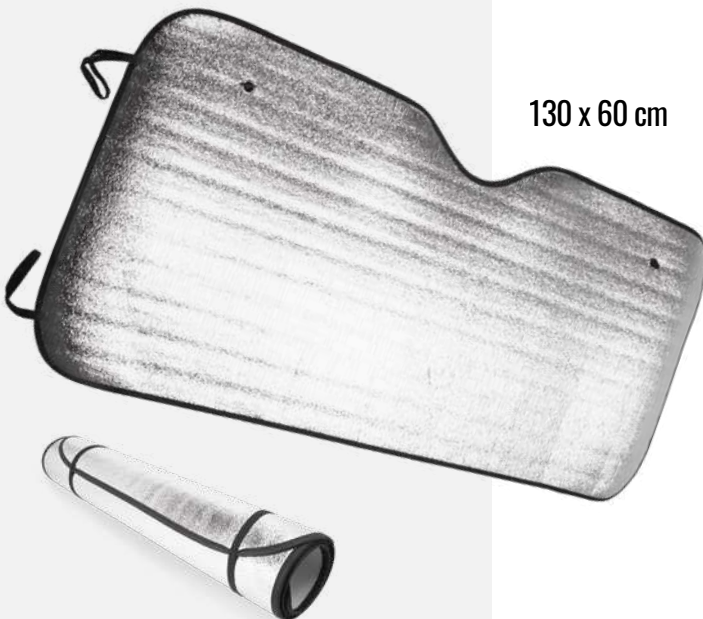

130 x 65 cm 100  
G(1)

130 x 60 cm

0100 **Akala**

Parasol avec façade en aluminium finition métallisée, garniture polyester et anneaux métalliques renforcés. Ventouses et élastiques pour le pliage inclus. Présentation plate.