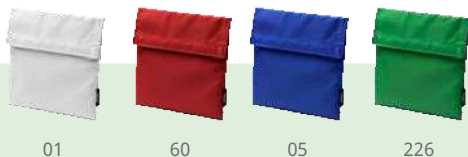

4130 **Buren**

Sac à sandwich en papier laminé résistant avec fermeture à glissière. Doublure intérieure isotherme en aluminium. Poignée de transport pratique fournie.

21 x 8 x 7,5 cm 1/25 200

F(1)

NEW.

NEW.

01

03

60

05

226

02

4131 **Rigax**

Sac à sandwich en PVC de couleur avec fermeture à glissière. Doublure intérieure isotherme en aluminium. Poignée de transport pratique fournie.

21 x 8 x 7,5 cm 1/20 200

E(1), N(8)

01

60

05

226

RECYCLED
PET

7599 **Lombas**

Pochette sandwich réutilisable en polyester RPET avec doublure intérieure isotherme en PEVA. Fermeture velcro. Facile à nettoyer.

18 x 18 cm 1/25 500

F(1)

NEW.