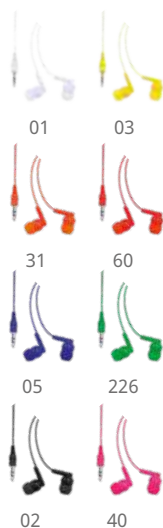

01

BLUETOOTH

HANDS FREE

STEREO SOUND

02

3302 **Kura**

Écouteurs sans fil avec panneau de commande et microphone intégré. Son stéréo. Présenté dans un étui en similicuir et zippé. Batterie rechargeable. Câble inclus.

3,9 x Ø8 cm

1/50

200

E(1), G(4)

EARPHONES

3301 **Punk**

Écouteurs présentés dans un étui transparent en PVC avec fermeture automatique. Connexion Jack 3,5 mm. Câble avec bouton de sécurité inclus.

8 x 7,8 x 1,2 cm

1/50

500

E(1)

3300 **Aoki**

Écouteurs dans un étui en PS. Connexion Jack 3,5 mm. Câble avec bouton de sécurité inclus. Comprend 3 paires d'oreillettes de différentes tailles.

7 x 7 x 2 cm

1/50

500

D(1), W