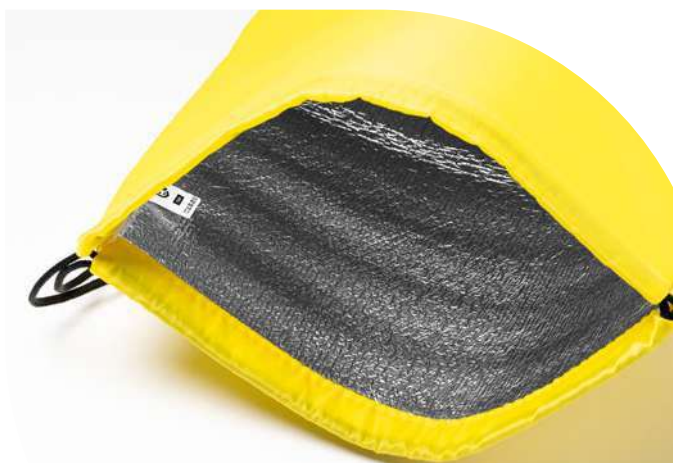

### 7604 **Graja**

Sac a dos à cordes avec intérieur isotherme en aluminium.  
Extérieur en polyester 210D.

32 x 42 cm

1/10

200

G(1), N(8)