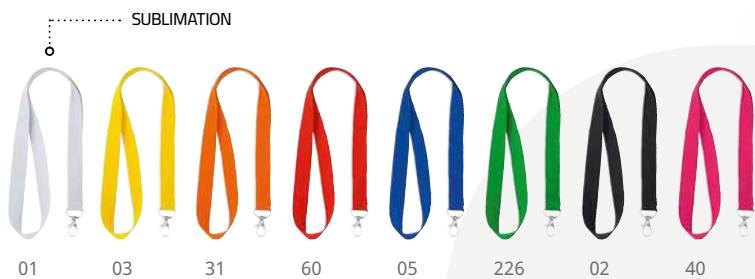

7055 **Ecohost**

Lanyard en RPET avec mousqueton.

2 x 50 cm

10/100 800

F(1), N(8), R