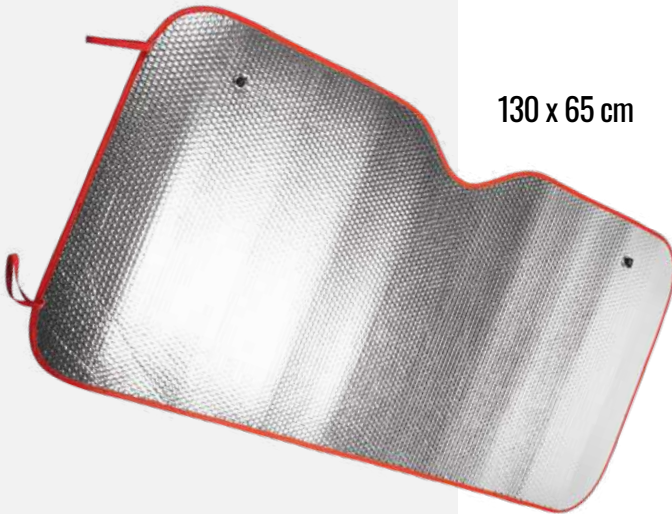

60

05

02

0101 **Kini**

Parasol à bulles double face en aluminium avec finition métallique et passepoil coloré. Comprend des anneaux métalliques avec des ventouses et des sangles élastiques pour le pliage. Présentation plate.

130 x 65 cm 100
G(1)

130 x 60 cm