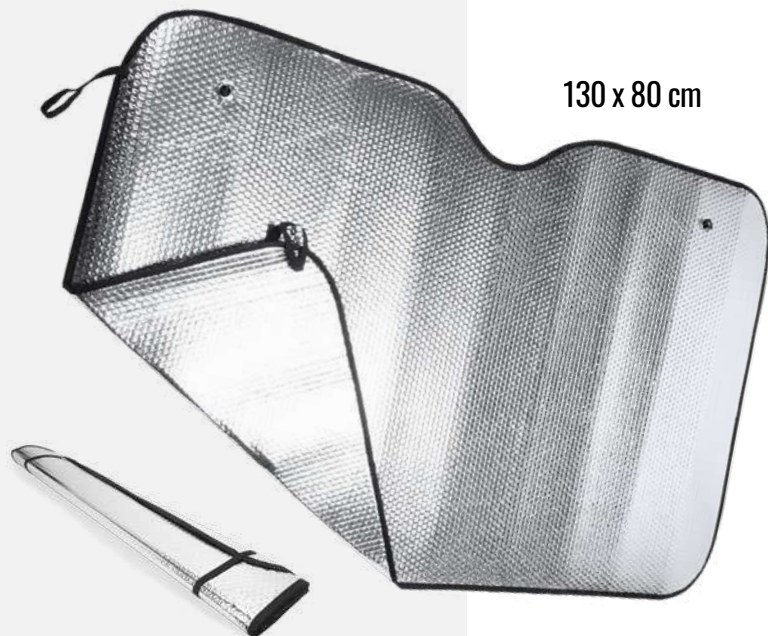

130 x 80 cm

0102 Batur

Parasol de taille maxi avec bulle double face en aluminium finition métallisée et garniture en polyester. Anneaux métalliques avec ventouses et bandes élastiques pour le pliage inclus. Présentation plate.

130 x 80 cm

100

G(1)

180 x 90 cm