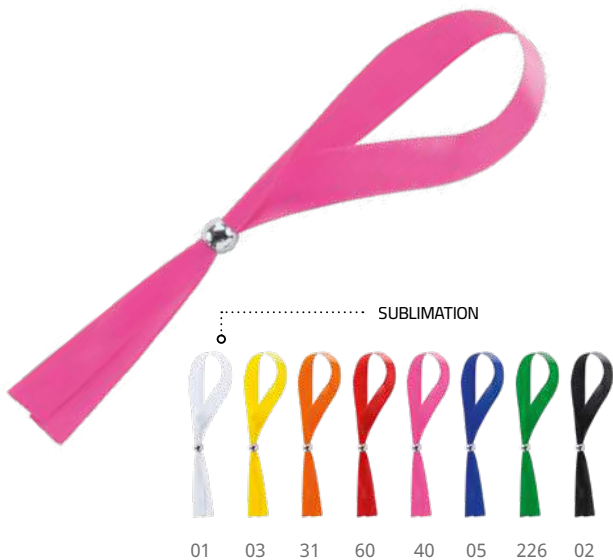

3102 **Fete**

Bracelet ajustable en polyester

34,5 x 1,2 cm 50/500 2000

D(1), R