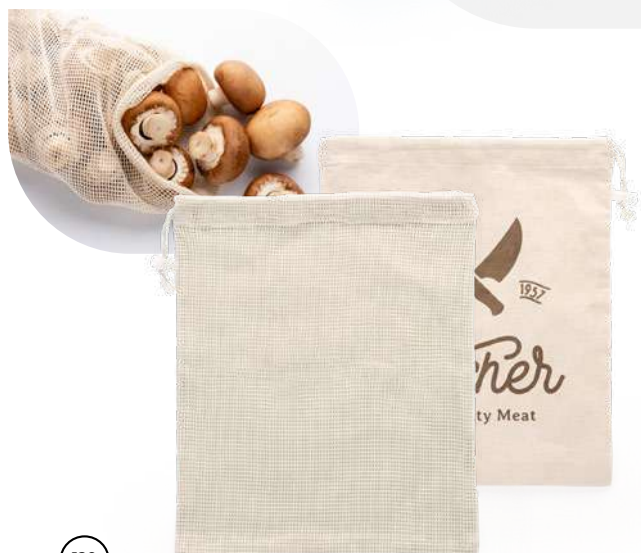

120
g/m²

7554 **Soil**

Sac en coton 120 g/m². Un côté du sac en design uni et l'autre côté en mesh. Fermeture par cordon de serrage réglable.

25 x 30 cm

50

250

F(4), N(8)