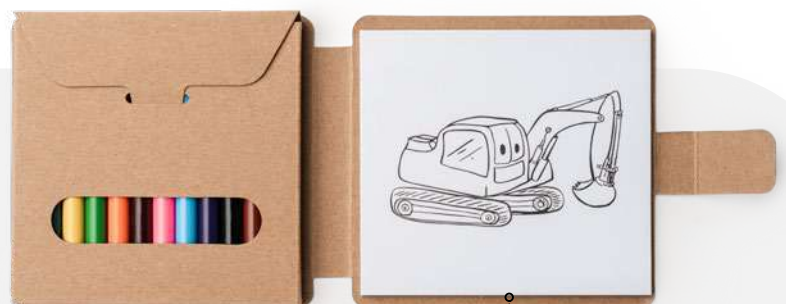

8069 **Resol**

Ensemble amusant pour enfants à colorier n'importe où. Comprend un bloc avec divers dessins, 6 crayons de couleur, un taille-crayon et une gomme.

20 x 21 x 1,6 cm 1/40 80

D(1)

INCLUDES 20 SHEETS

PENCILSET

03 31 60

05 226 40 02

8047 **Lilian**

Tableau magnétique et marqueur de différentes couleurs. Marqueur à encre noire avec effaceur inclus.

10,5 x 15 cm 1/25 200

D(4)

8077 **Pyrus**

Ensemble pour enfants à colorier. Comprend un bloc-notes avec des dessins variés. 36 pages avec 12 crayons de couleur.

10 x 1 x 9,5 cm 1/50 200

C(4)

36 SHEETS

COLOURING DRAWINGS

8049 **Tilos**

Ensemble pour enfants à colorier. Comprend un carnet de croquis, 6 crayons de couleur et un taille-crayon. Présenté dans une boîte en carton recyclé.

7,4 x 1,5 x 9 cm 1/50 400

C(4), W