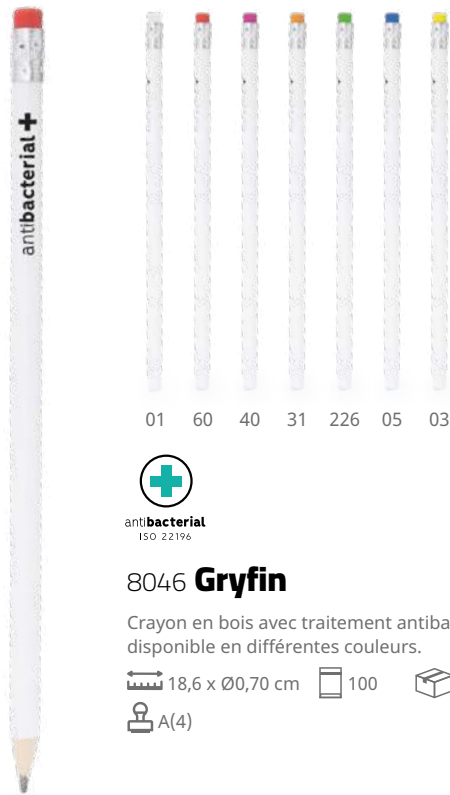

antibacterial
ISO 22196

8046 Gryfin

Crayon en bois avec traitement antibactérien et gomme disponible en différentes couleurs.

18,6 x Ø0,70 cm 100 2000

A(4)