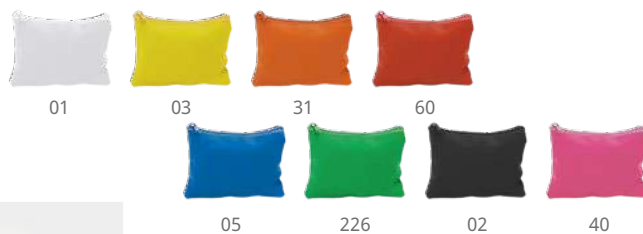

### 7542 Medea

Porte-monnaie avec fermeture éclair et tirette de la même couleur assortie. Porte-clés à l'intérieur.

10,5 x 7,5 cm 1/20 1000  
D(1), L1

NATURAL CORK