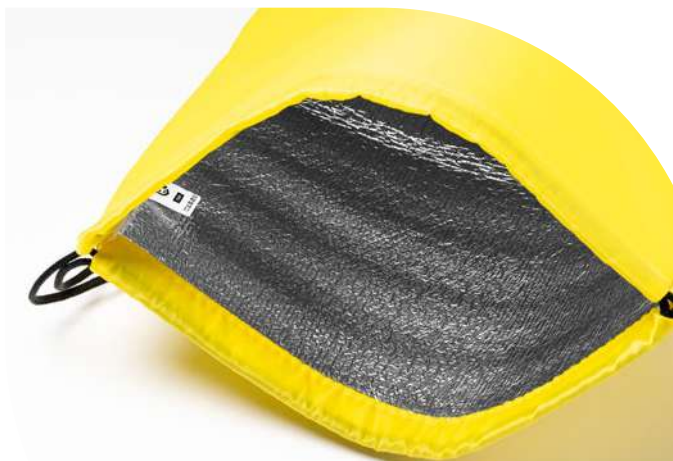

### 7604 Graja

Sac a dos à cordes avec intérieur isotherme en aluminium.  
Extérieur en polyester 210D.

32 x 42 cm

1/10

200

G(1), N(8)