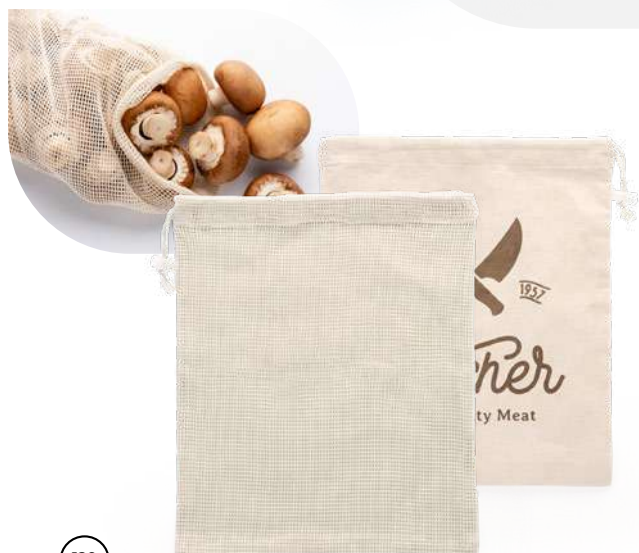

120
g/m²

7554 **Soil**

Sac en coton 120 g/m². Un côté du sac en design uni et l'autre côté en mesh. Fermeture par cordon de serrage réglable.

25 x 30 cm

50

250

F(4), N(8)

105
g/m²

7552 **Ardea**

Sac style sac en coton 105 g/m² avec cordons à fermeture automatique.

15 x 21 cm

50

500

F(4), N(8), O, P

NATURELOVERS

120
g/m²

7614 **Napa**

Sac à cordon en coton 120 g/m². Parfait pour les bouteilles ou les thermos.

12 x 33 cm

50

400

F(4), N(8)