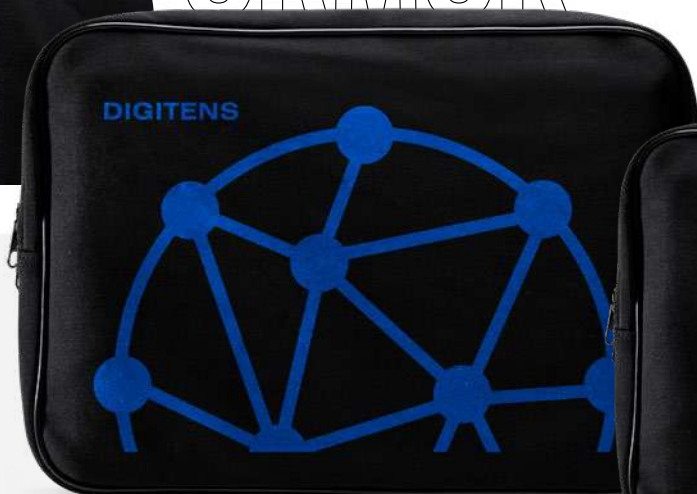

31 x 43 x 16 cm 1 20

N(8), G(1)

ORMOK

DEXTER

7568 **Ormok**

Étui rembourré pour ordinateur portable 15'' en mousse haute densité.

39 x 26,5 x 3,5 cm 1 25

F(1), N(8)