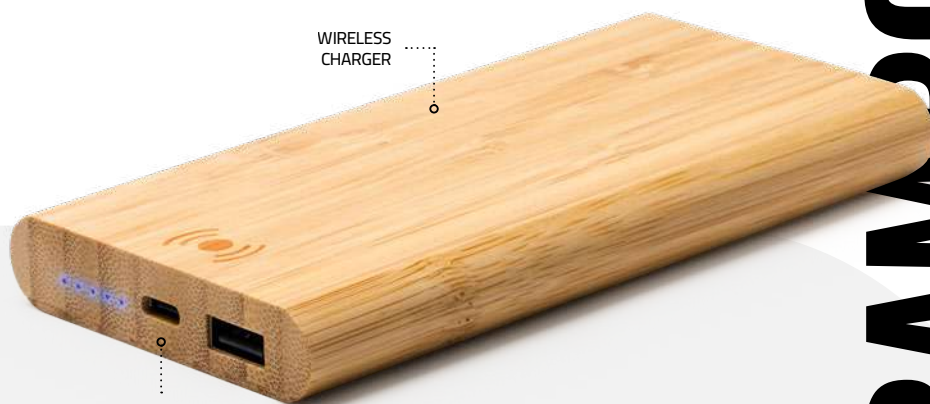

### 3023 Neptune

Port USB avec corps en bambou naturel et câble vierge. Comprend 3 ports USB. Présentation en coffret éco design.

8,5 x 1,6 x 4 cm 1/50 200

D(4), L1, W

BAMBOO POWERBANK

WIRELESS CHARGER

TYPE C