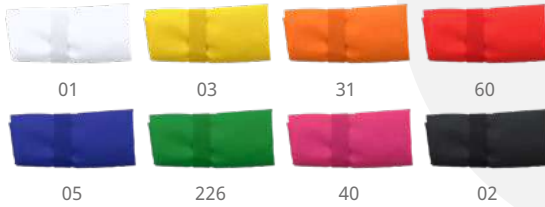

42 x 35 x 15 cm 10 200

F(1)

01 60 05 226 02

RECYCLED  
PET7549 **Pantala**

Sac shopping pliable en matériau RPET. Comprend une poche pratique pour le pliage.

33 x 46 x 8 cm 20 400

F(1), G(1), R