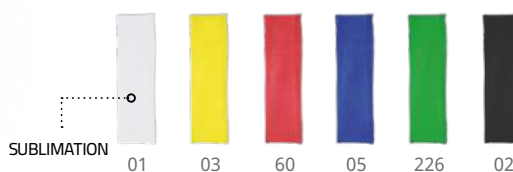

## 7104 Olympia

Bandeau élastique de sport en microfibre douce.

23,5 x 6 cm 1/100 800

G(1), N(8), R