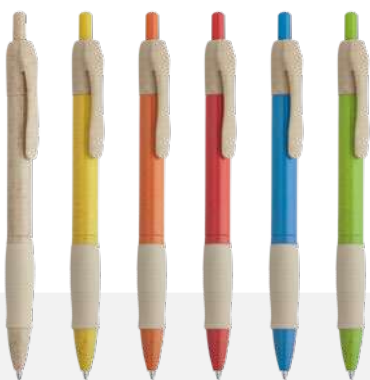

29 03 31 60 242 114