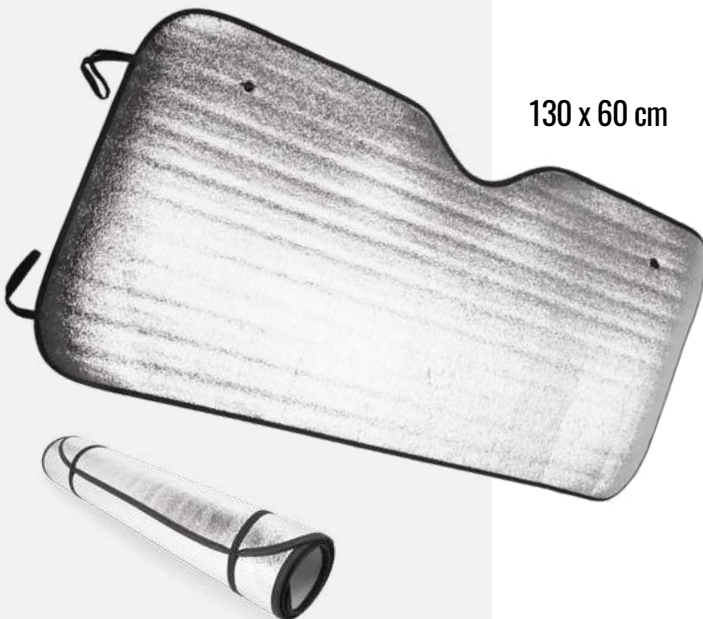

130 x 65 cm 100  
G(1)

130 x 60 cm

0100 **Akala**

Parasol avec façade en aluminium finition métallisée, garniture polyester et anneaux métalliques renforcés. Ventouses et élastiques pour le pliage inclus. Présentation plate.