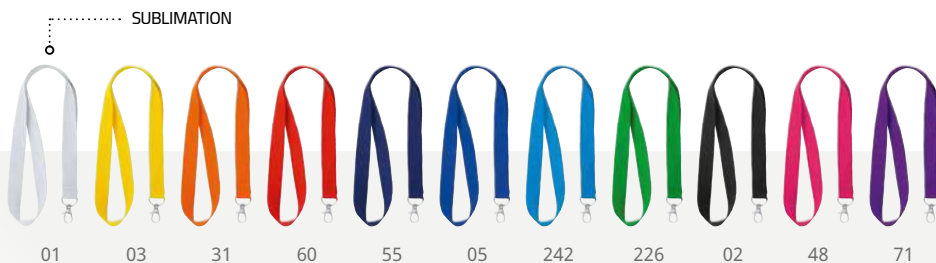

7053 **Host**

Lanyard en polyester avec mousqueton.

2 x 50 cm

10 800

F(1), N(8), R