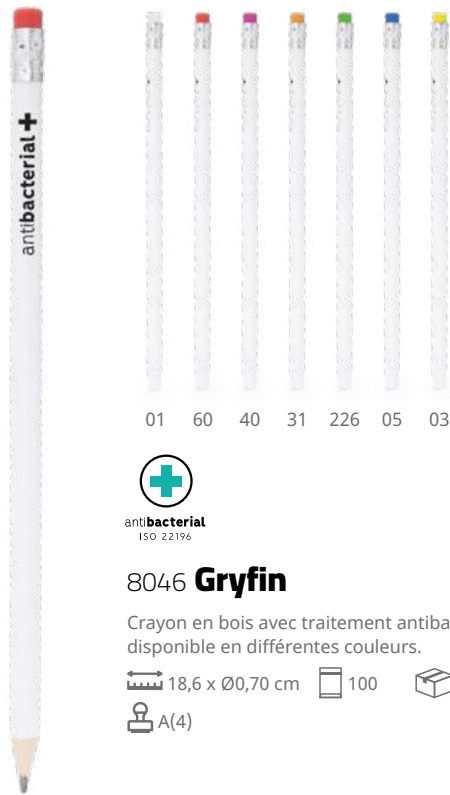

01 60 40 31 226 05 03

antibacterial
ISO 22196

8046 Gryfin

Crayon en bois avec traitement antibactérien et gomme disponible en différentes couleurs.

18,6 x Ø0,70 cm 100 2000

A(4)