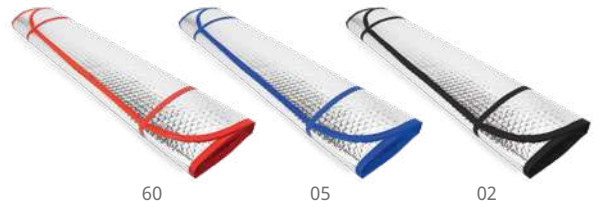

130 x 65 cm

60

05

02

0101 **Kini**

Parasol à bulles double face en aluminium avec finition métallique et passepoil coloré. Comprend des anneaux métalliques avec des ventouses et des sangles élastiques pour le pliage. Présentation plate.