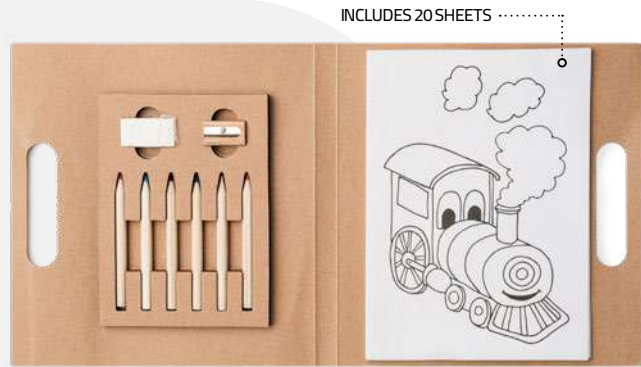

8069 **Resol**

Ensemble amusant pour enfants à colorier n'importe où. Comprend un bloc avec divers dessins, 6 crayons de couleur, un taille-crayon et une gomme.

20 x 21 x 1,6 cm 1/40 80

D(1)

INCLUDES 20 SHEETS