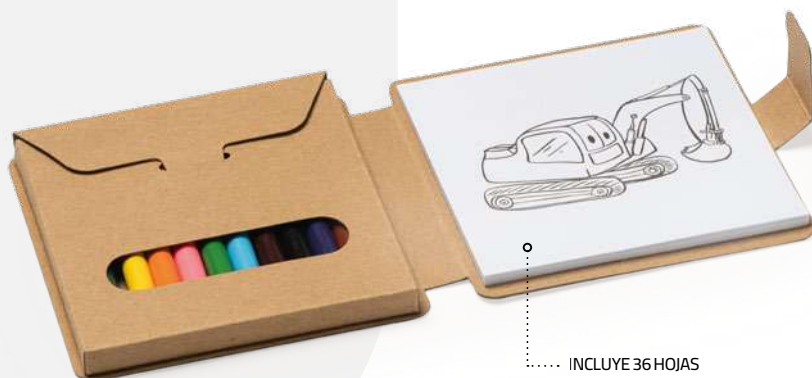

INCLUYE 36 HOJAS