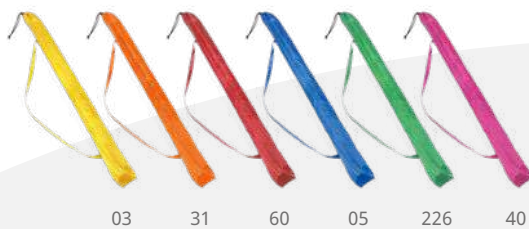

200

F(1), N(8), O, P

8150 **Kalay**

Paire de tongs avec semelle confortable PE et lanières PVC. Disponibles en tailles 36-38, 42-44.

26 x 1,3 x 9,5 cm

10

60

D(1), E(1)