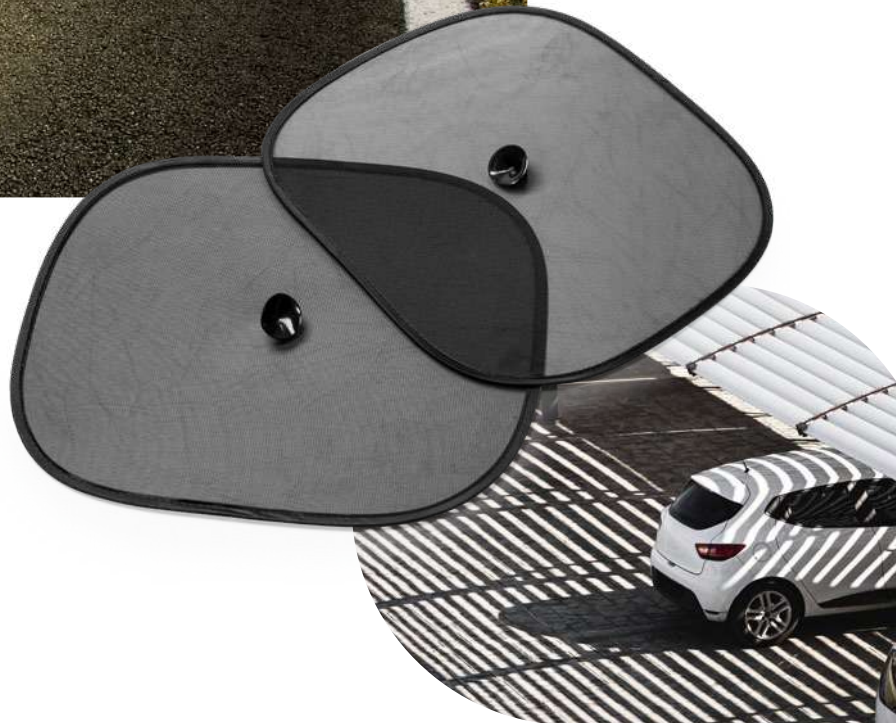

0103 **Bora**

Couvre-volant rond avec couche avant en aluminium métallique. Bordure en noir. Présentation plate.

Ø44 cm

200

F(1)