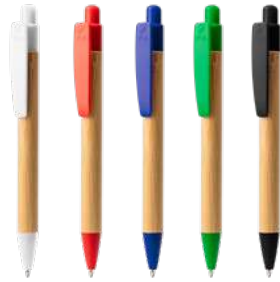

01 60 05 226 02

8080 **Gildon**

Stylo à bille avec corps en bambou et PLA. Encre bleue.

14 x Ø1 cm 50 1000
 B(4), L1