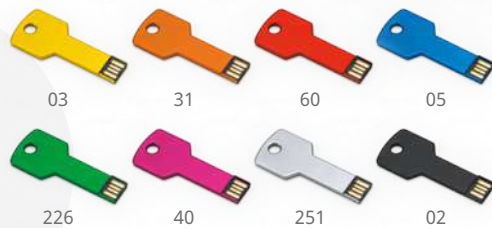

USB FLASH DRIVES

16CB 32CB

4186 Marvin

Clé USB au design classique avec corps en ABS et clip pivotant en métal. Présenté dans une boîte en carton blanc mat avec fenêtre.

5,7 x 0,9 x 1,9 cm 1/50 300

D(4), L1

16CB

4187 Cylon

Clé USB en aluminium avec un design extra-plat en forme de clé. Présentation en coffret métal avec fenêtre.

5,7 x 0,3 x 2,4 cm 1 200

D(4), L1