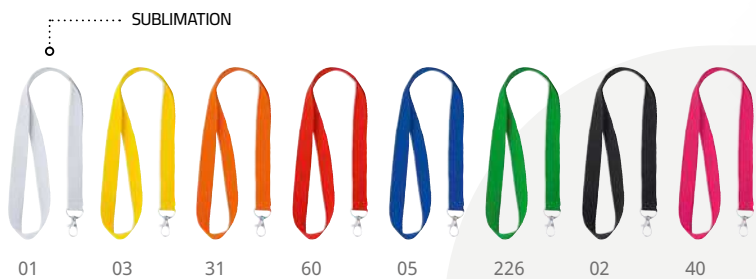

7055 **Ecohost**

Lanyard en RPET avec mousqueton.

2 x 50 cm

10/100 800

F(1), N(8), R