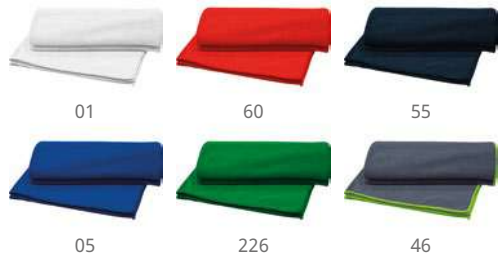

14,5 x 4,9 cm 1/10 300  
D(2)

7096 **Denia**

Serviette / paréo 100% coton 180 g/m<sup>2</sup>.

180 x 90 cm  1  50

 F(1), N(8), O, P

7100 **Orly**

Serviette avec élastique pratique pour un pliage facile. La couleur plomb foncé 46, a des surpiqûres jaune fluo. Le reste des couleurs avec surjet assorti. Le blanc 01 a une partie lisse spéciale pour le marquage.