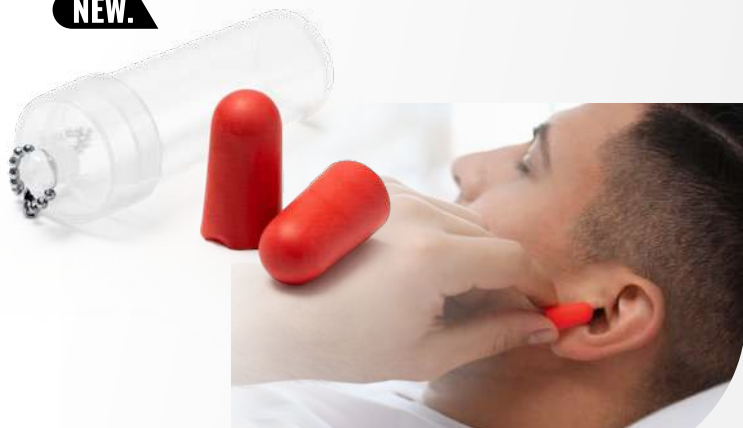

8151 Yllier

Pantoufles unisexes en coton / polyester confortable avec intérieur rembourré. Comprend une housse non tissée pratique. Taille unique 36-43.

11,5 x 29 x 1,7 cm 1/10 200

E(1), N(8)

TIME TO RELAX

NEW.