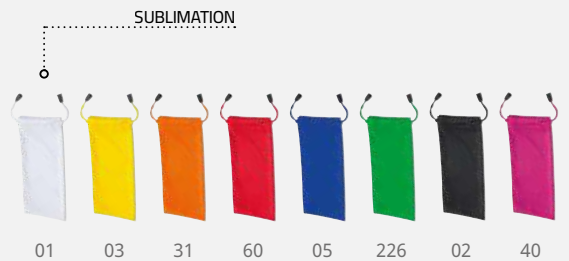

8102 **Dax**

Lunettes de soleil classique, finition effet bois avec protection UV400.

14,5 x 4,9 cm   1/10   300

D(2)

SUBLIMATION

01   03   31   60   05   226   02   40

8110 **Cloud**

Étui à lunettes avec cordons pour fermeture automatique. Polyester doux au touché.

9 x 18 cm   50   1000

D(1), N(8), R