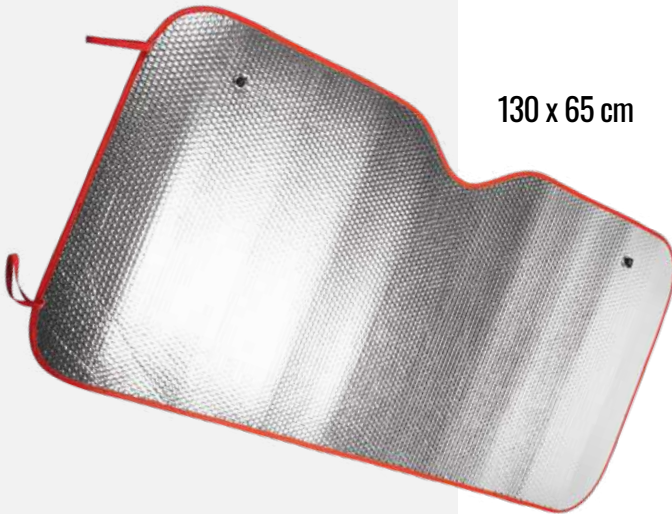

60

05

02

0101 **Kini**

Parasol à bulles double face en aluminium avec finition métallique et passepoil coloré. Comprend des anneaux métalliques avec des ventouses et des sangles élastiques pour le pliage. Présentation plate.

130 x 65 cm 100
G(1)

130 x 60 cm