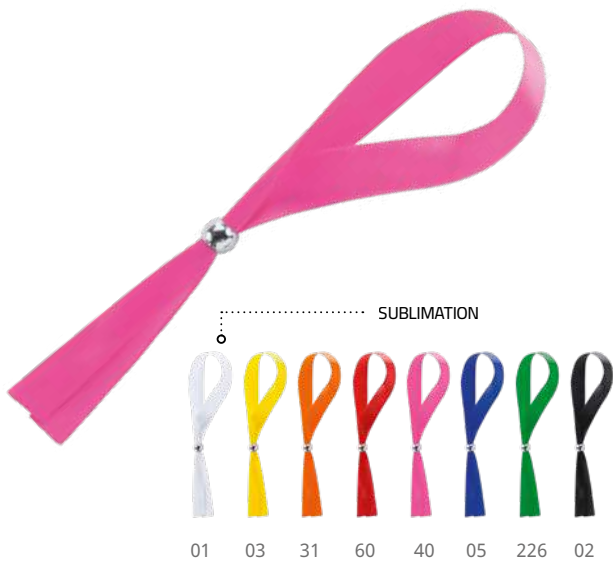

3102 **Fete**

Bracelet ajustable en polyester

34,5 x 1,2 cm 50/500 2000

D(1), R