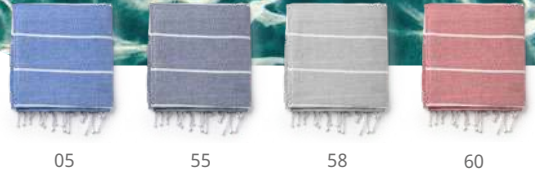

14,5 x 4,9 cm 1/10 300  
D(2)

7096 **Denia**

Serviette / paréo 100% coton 180 g/m<sup>2</sup>.

180 x 90 cm  1  50

 F(1), N(8), O, P

7100 **Orly**

Serviette avec élastique pratique pour un pliage facile. La couleur plomb foncé 46, a des surpiqûres jaune fluo. Le reste des couleurs avec surjet assorti. Le blanc 01 a une partie lisse spéciale pour le marquage.