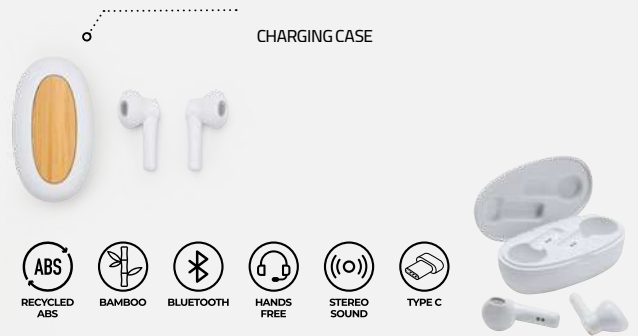

6,2 x Ø6,20 cm 1/25 50  
E(1)

LED LIGHT

ELSON

VAIDI

3312 **Valdi**

Casque sans fil Bluetooth 5.0 avec étui de chargement. Fabriqué en ABS recyclé et surface supérieure en bambou. Panneau de commande avec technologie tactile intégré dans l'écouteur. Fonction mains libres. Boîtier avec batterie rechargeable et couvercle magnétique. Câble micro USB inclus. Présentation en coffret éco design.