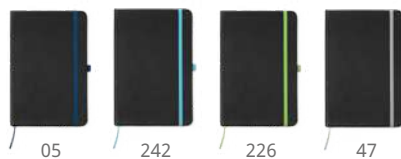

7987 Piana

Carnet A5 avec couverture rigide en simili cuir noir. Marque-page couleur, élastique et porte-stylo. 80 feuilles lignées.

14 x 21 x 1,5 cm 1/25 50
E(4), T