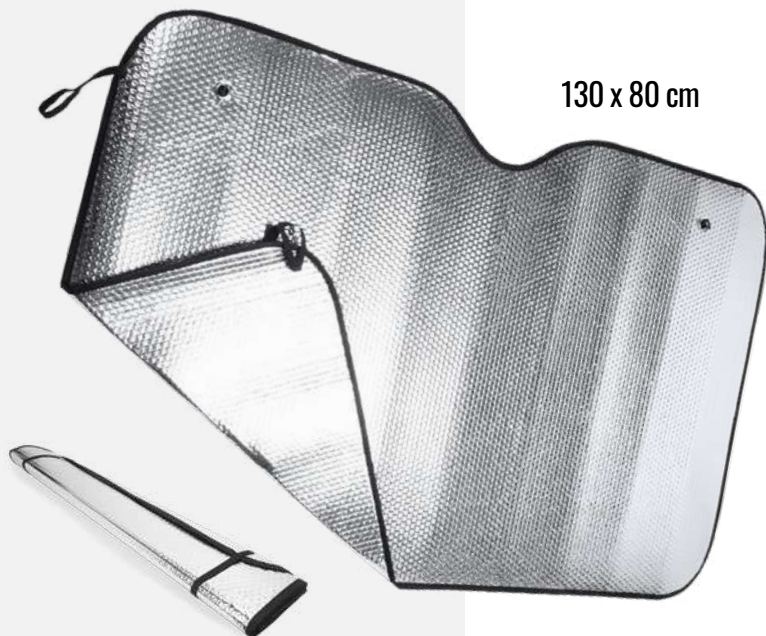

130 x 80 cm

0102 Batur

Parasol de taille maxi avec bulle double face en aluminium finition métallisée et garniture en polyester. Anneaux métalliques avec ventouses et bandes élastiques pour le pliage inclus. Présentation plate.

130 x 80 cm

100

G(1)

180 x 90 cm